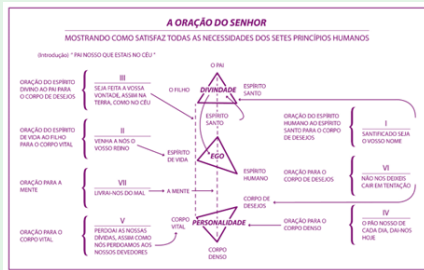

A Ora- «o do Senhor: o Pai-Nosso

“Portanto, orai deste modo: ‘Pai nosso, que estais nos Céus, santificado seja o Vosso Nome. Venha a nós o Vosso Reino. Seja feita a ...

[Leia maisé](#)