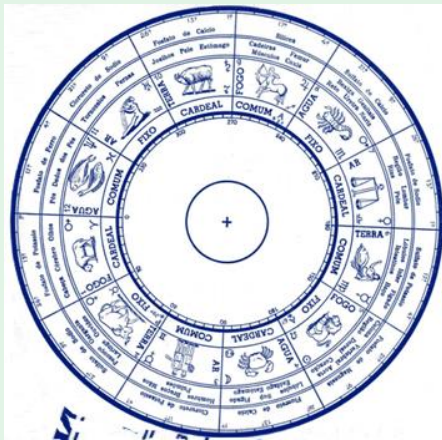

trazer suas experiências para o estado de vigília. Mas

[Leia maisé](#)

O que Significa rEspa- oòpara a Filosofia Rosacruz? Qual ®a sua constitui- «o e sua finalidade?

Antes de mais nada, vamos conceituar o que o perguntante entende por “consciência”. A consciência aqui referida difere-se da Consci...

# Astrologia Rosacruz

---