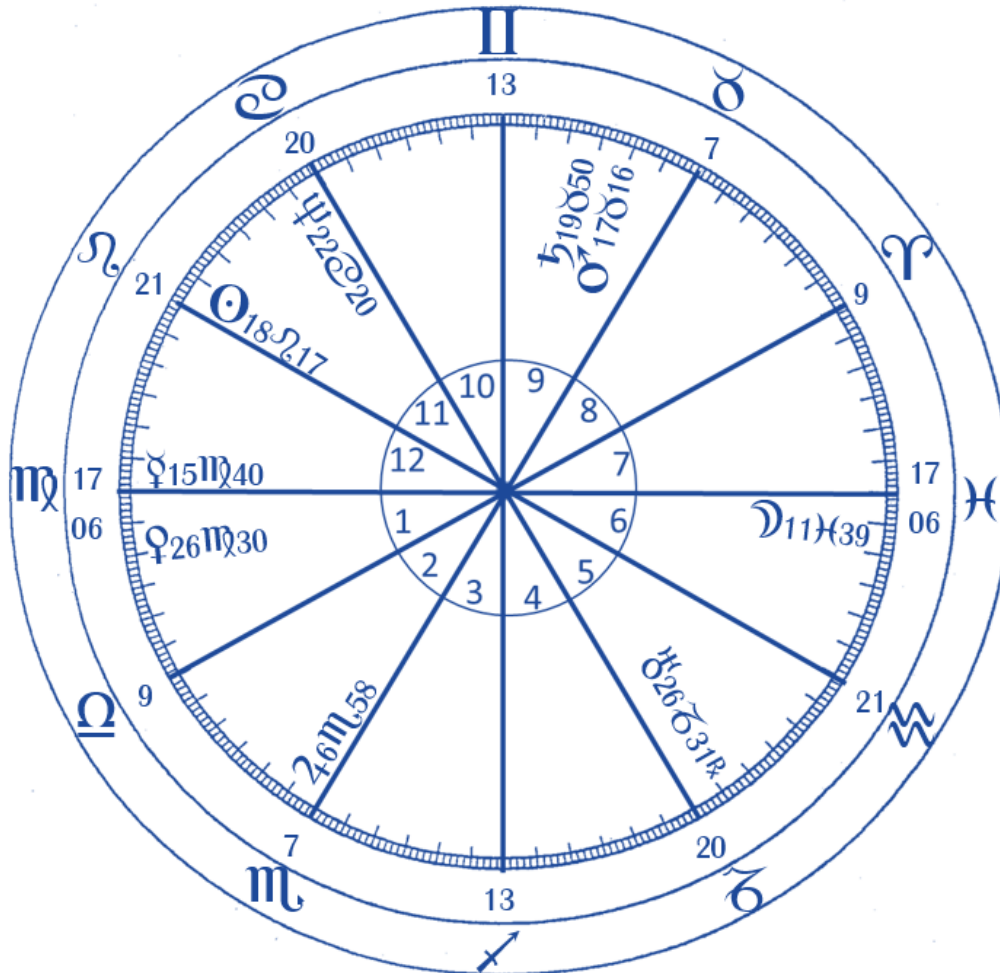

NEELTJA B.

NASCIDA EM 12 DE AGOSTO DE 1911, ÀS 7:27 AM

EM ROTTERDAM, HOLANDA

No momento do nascimento de Neeltja havia quatro Signos Comuns nos Ângulos e o perspicaz, versátil, eloquente, lógico e hábil Mercúrio estava no Ascendente em seu Signo de Exaltação, Virgem. Ele estava com o Aspecto benéfico Trígono com o cauteloso, deliberado, metódico, perseverante, atencioso, diplomático e econômico Saturno e, também, com o empreendedor, enérgico, entusiasmado e construtivo Marte, mas afligido por uma Oposição com a sonhadora, vacilante, insípida, frívola e preocupante Lua.

Esse Trígono entre Marte e Mercúrio proporcionará que a Mente dela perceba uma mudança nítida, engenhosa e cheia de recursos. Isso lhe proporciona o entusiasmo com qualquer proposta que a atraia e, também, lhe propiciará a capacidade de entusiasmar os outros e impressioná-los com os pontos de vista dela. Isso lhe fornecerá recursos para que ela seja uma trabalhadora infatigável, em qualquer causa que desperte sua simpatia, mas também uma pessoa que apreciará discussões e debates. Esse Trígono entre Marte e Mercúrio também proporciona a ela uma elevação em grande medida à seriedade saturnina e a dotará de uma veia de inteligência e bom humor, por vezes misturada com sarcasmo que sempre atinge a sua marca, mas nunca de forma cruel ou maliciosa.