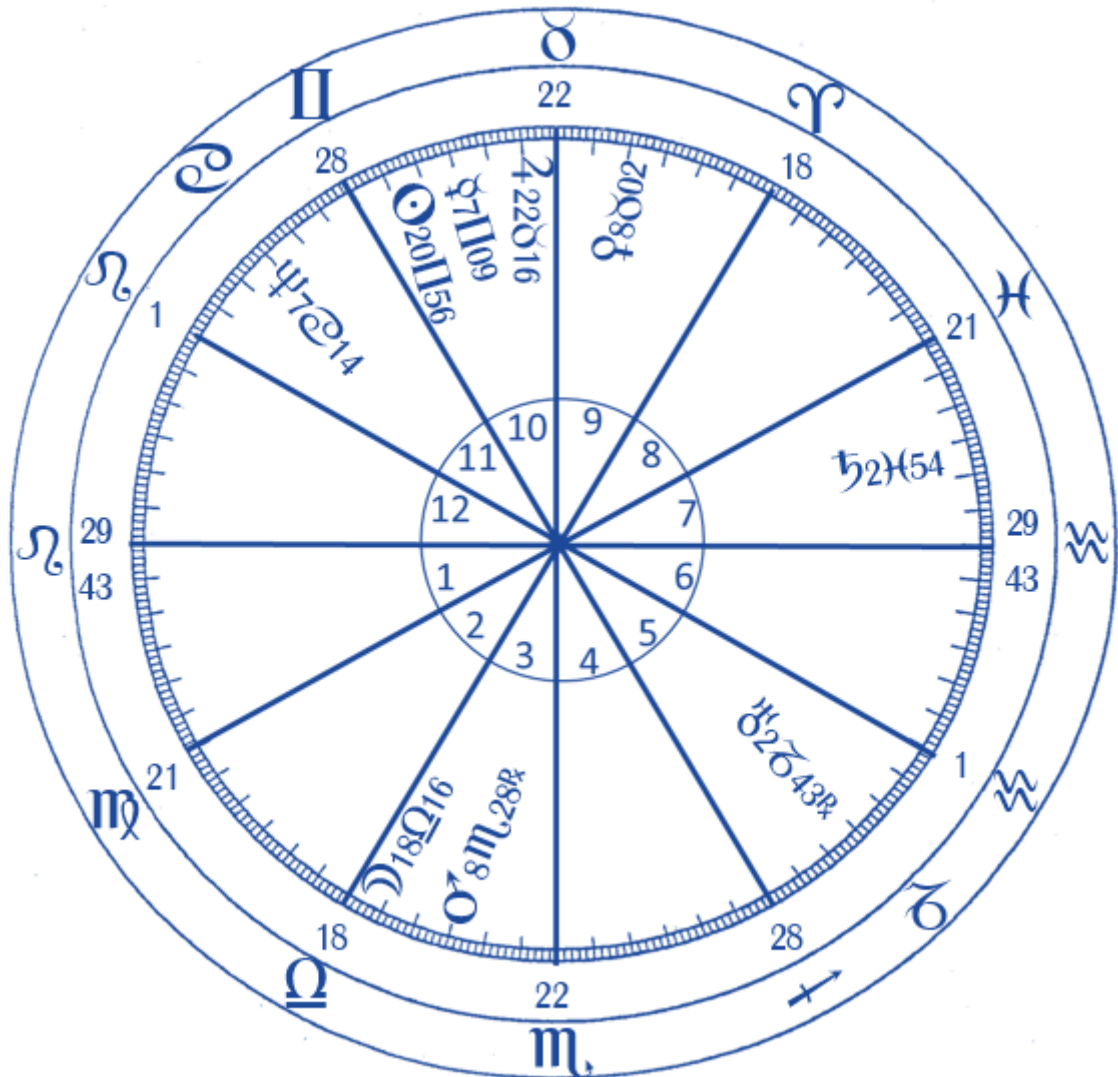

GEORGE NEWTON K

NASCIDO EM 12 DE JUNHO DE 1905 ÀS 10:00 AM

EM WOODSTOCK, N.B., EUA

No momento do nascimento de George, os últimos graus de Leão estão ascendendo, lhe fornecendo as características do próximo Signo, Virgem, com o Regente Mercúrio no Signo que ele rege, Gêmeos, em Elevação e em Quadratura com Saturno.

Essa aflição proporcionará a George uma natureza muito sarcástica e crítica, mas com o harmonioso, alegre e suave Vênus no Signo que ele rege, Touro,

no Meio do Céu e, também, com o opulento e cumpridor da lei Júpiter no mesmo Signo na cúspide do Meio do Céu, ele pode superar todas as tendências adversas da Quadratura de Mercúrio e Saturno. Pois com Vênus em Sextil com Saturno e com o oculto, profético, inspirador e musical Netuno, George pode realizar muito por meio das boas influências trazidas enquanto jovem pelos pais dele, se eles desenvolverem as qualidades da 9ª Casa; isto é, a Religião e as aspirações mais elevadas, e proporcionarem a ele um treinamento musical, um cultivo da voz e encorajá-lo a cantar em, por exemplo, um coral na igreja. Esses Aspectos benéficos fornece a ele uma voz musical e, também, poderá se expressar a partir de uma posição social pública. O Trígono do vital e digno Sol com a magnética Lua no Signo da 7ª Casa, Libra – as balanças de prato –, lhe proporcionará facilidades de se expor diante do público.