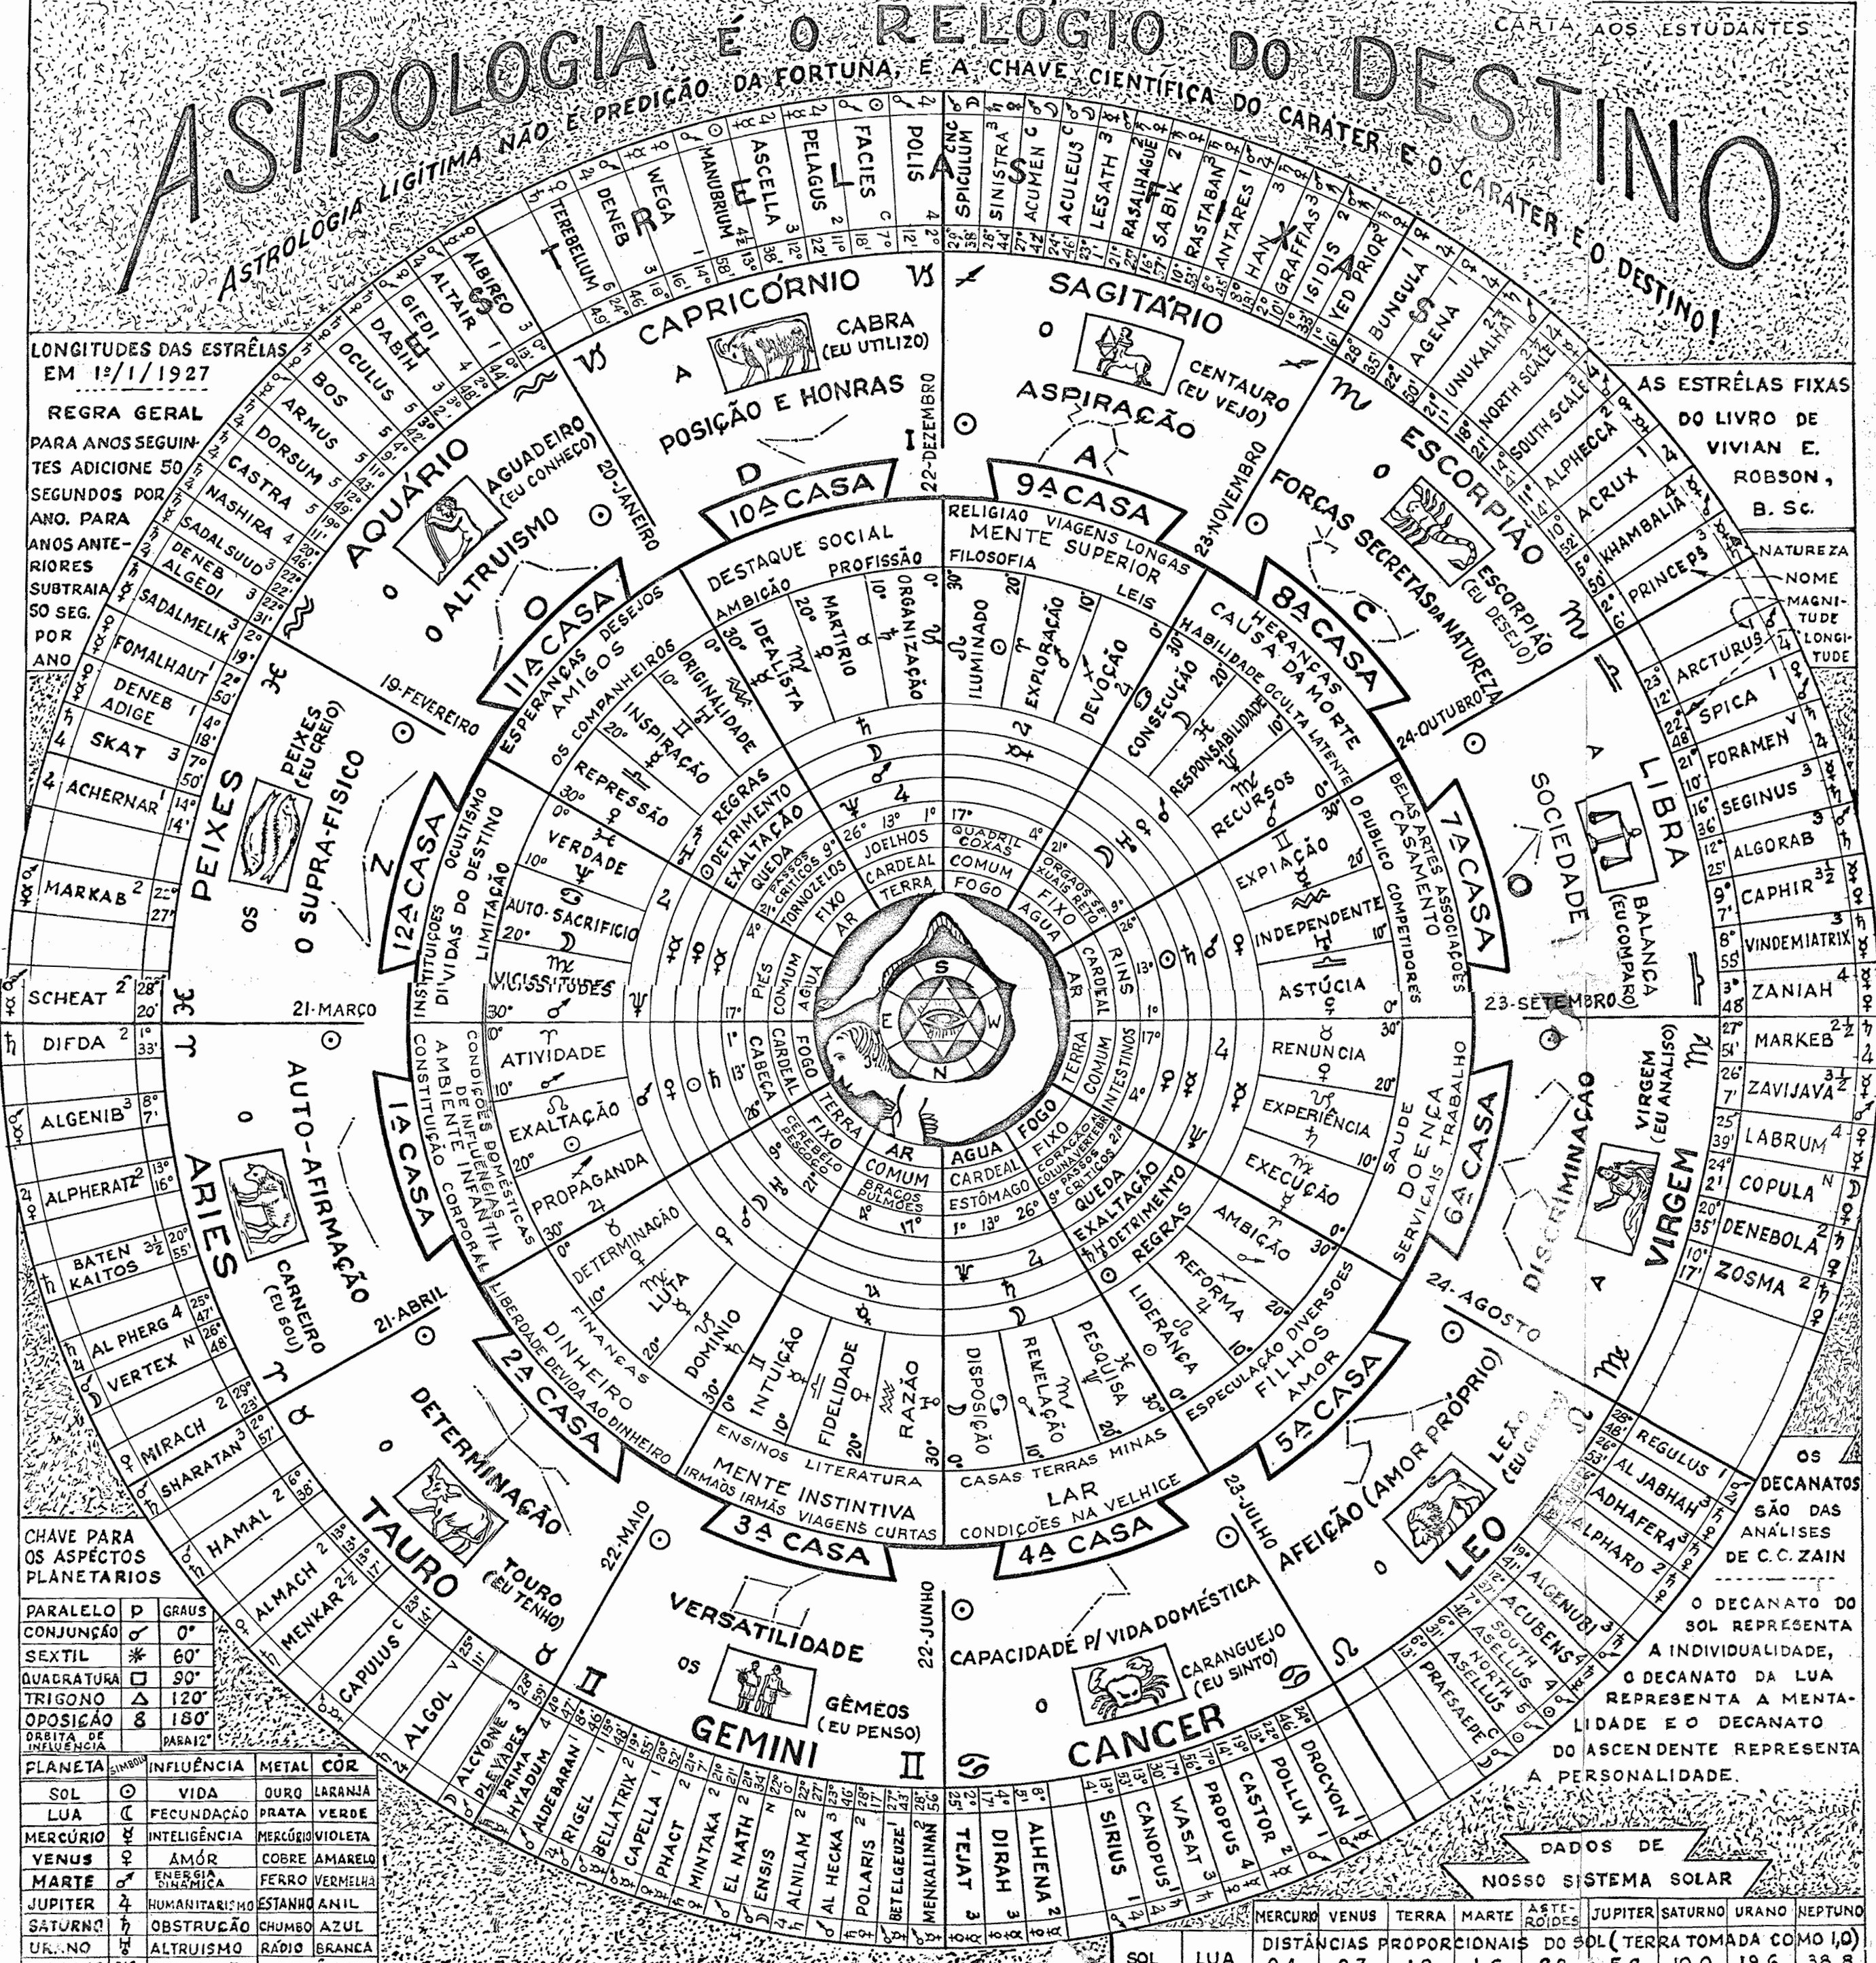

ASTROLOGIA É O RELOGIO DO DESTINO

ASTROLOGIA LIGITIMA NÃO É PREDIÇÃO DA FORTUNA, É A CHAVE CIENTIFICA DO CARATER E O DESTINO!

CARTA AOS ESTUDANTES

LONGITUDES DAS ESTRELAS EM 12/1/1927

REGRA GERAL PARA ANOS SEQUINTES ADICIONE 50 SEGUNDOS POR ANO. PARA ANOS ANTERIORES SUBTRAIA 50 SEG. POR ANO.

CHAVE PARA OS ASPECTOS PLANETARIOS

PARALELO	0°
CONJUNÇÃO	0°
SEXTEL	60°
QUADRATURA	90°
TRIGONO	120°
OPOSIÇÃO	180°

PLANETA	INFLUENCIA	METAL	COR
SOL	VIDA	OURO	LARANJA
LUA	PECUNDAÇÃO	PRATA	VERDE
MERCURIO	INTELEGENCIA	MERCURIO	VIOLETA
VENUS	AMOR	COBRE	AMARELO
MARTE	ENERGICA	FERRO	VERMELHA
JUPITER	HUMANITARIO	ESTANHO	ANIL
SATURNO	OBSTRUÇÃO	CHUMBO	AZUL
URANO	ALTRUISMO	RADIO	BRANCA
NEPTUNO	DIVINIDADE	MOLIBDÉNIO	
TERRA	MATERIALIDADE	ANTIMONIO	

DADOS DE NOSSO SISTEMA SOLAR

PLANETA	DISTANCIAS PROPRORCIONAIS DO SOL (TERRA TOMADA COMO 1,0)	TEMPO DE UMA REVOLUÇÃO AO REDOR DO SOL	TEMPO EM HORAS QUE OS PLANETAS TOMAM P/ 1 HORA	DIAMETROS EM MILHAS
SOL	1,0	—	—	866.400
LUA	0,4	28 DIAS	24 1/4	2162
MERCURIO	0,7	224 DIAS	23 1/2	3.030
VENUS	1,0	365 DIAS	24	7.700
TERRA	1,6	687 DIAS	24 1/2	7.918
MARTE	2,2	—	—	4.230
JUPITER	5,2	12 ANOS	10	86.500
SATURNO	10,0	29 1/2 ANOS	10 1/2	73.000
URANO	19,6	84 ANOS	9 1/2	31.900
NEPTUNO	38,8	165 ANOS	?	34.800